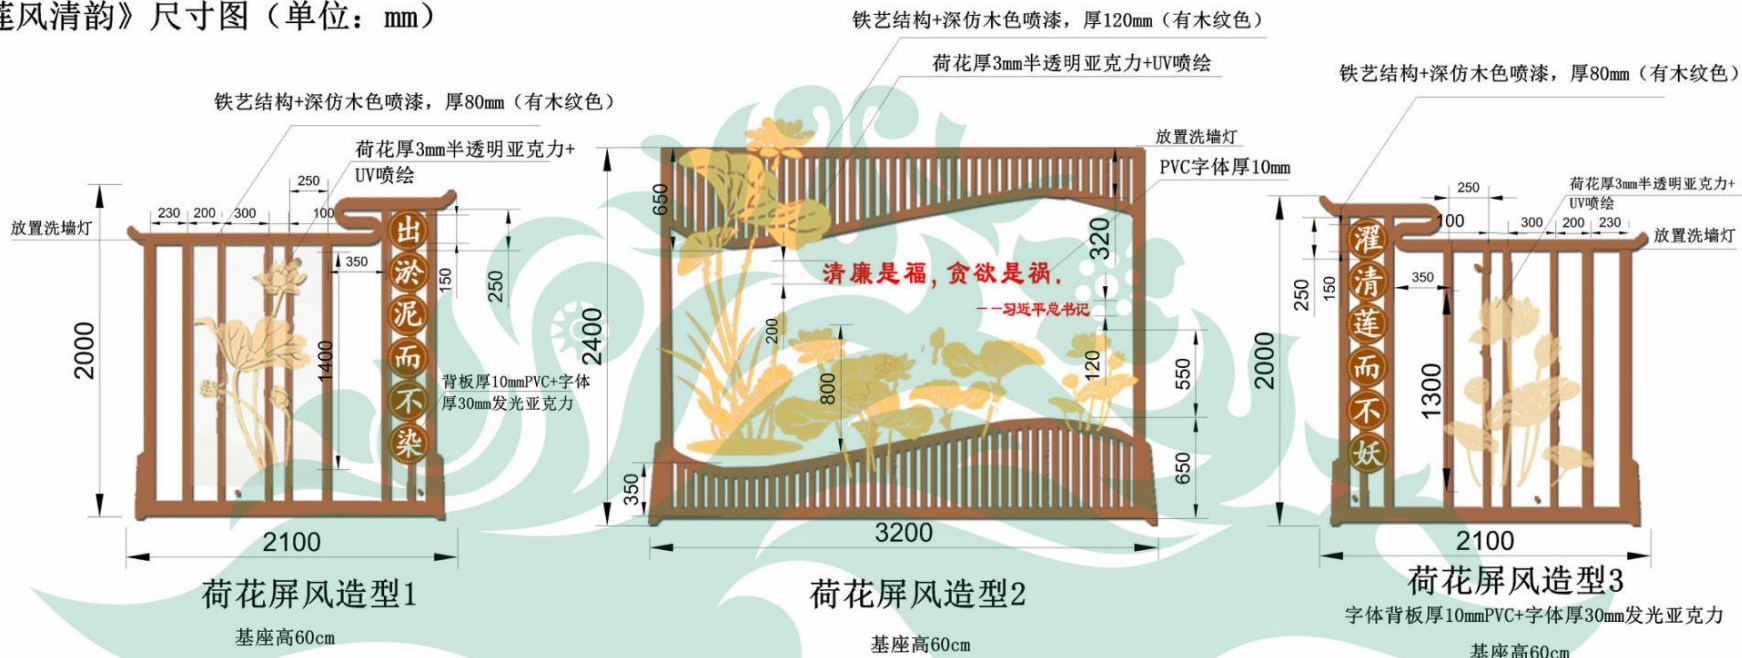

# 第一组园林小品《莲风清韵》尺寸图

## 《莲风清韵》尺寸图 (单位: mm)

第二组园林小品《红船精神再出发》效果图

## 《红船精神再出发》尺寸图（单位：mm）

镀锌板制作，纹路和外观采用汽车喷漆，“党徽，1921，2021”厚20mm  
铁艺立体工艺制作，底座字体厚20mmPVC雕刻  
字体“100”厚度120mm

底座：长3000mm\*高800mm\*厚度320mm（基座高500mm）

第三组园林小品《莲的心事》效果图

# 第三组园林小品《莲的心事》尺寸图

《莲的心事》尺寸图