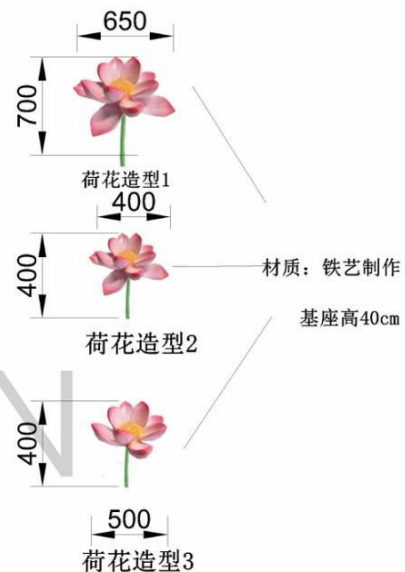

第一组园林小品《莲风清韵》尺寸图

《莲风清韵》尺寸图 (单位: mm)